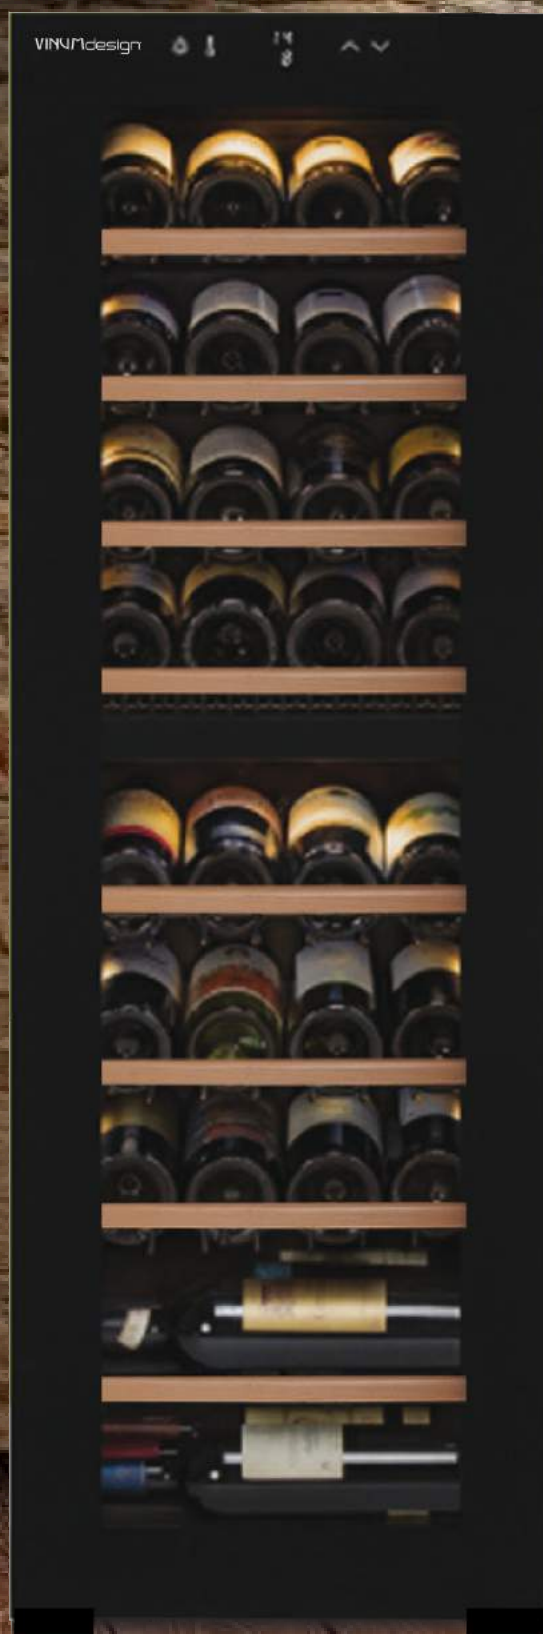

VINUMdesign®

SEMPLICEMENTE IL MEGLIO

Prodotto selezionato da
Class Editori e Gambero Rosso

VINUMdesign®

SEMPLICEMENTE IL MEGLIO

Cantinetta Professionale VD40D-FG

- Capacità ca 34/40 bottiglie (75 cl)
- Controllo digitale touch screen sul vetro
- Doppia temperatura indipendente
- Regolazione temp. da 5/20°C e 5/20°C
- Doppio riscaldatore interno
- Luce a LED, 2 orizzontali + 10 verticali
- Colore LED bianco (su richiesta verde o rosso)
- Classe energetica A, 141 KWh/anno
- Sistema a compressore Gas R600a
- 6 cassette standard in metallo e legno (doppio uso)
- 1 cassetto grande in metallo e legno (triplo uso)
- 2 cassette piccoli in legno (doppio uso)
- Cassetti multiuso (bordolesi e champagnotte)
- Porta Full Glass nera, armadio verniciato nero
- Porta vetro triplo strato anti UV
- Apertura porta solo a sinistra
- Dimensioni H.1205 x L. 400 x P. 526 mm (per inserimento nel mobile mantenere distanze: lati 20mm - top 100mm - fondo 50mm)
- Qualità garantita fino a 3 anni

Colori a scelta ●●●

Porta vetro Full Glass
Tripla strato anti UV

Display touch screen
sulla porta vetro

Cerniera porta
integrata a destra

Tagliere/Top in abete
massiccio (optional)

Piedini regolabili e
fermoporta a sinistra