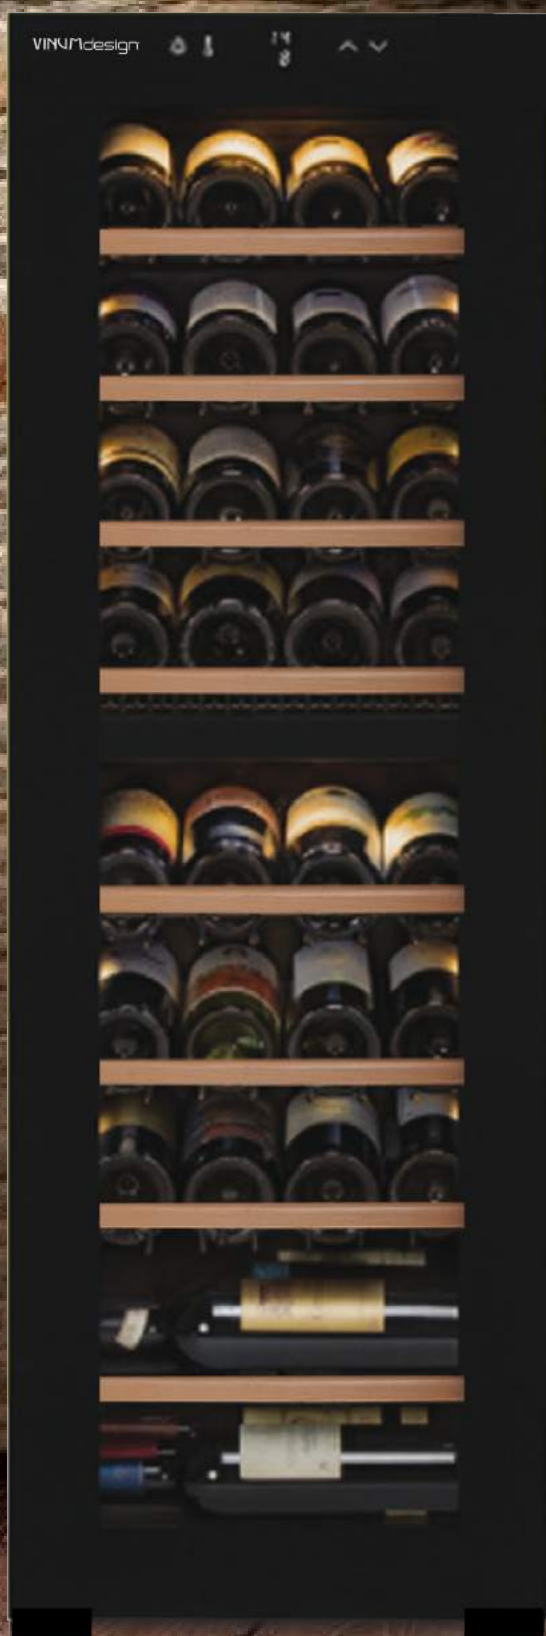

VINUMdesign®

SEMPLICEMENTE IL MEGLIO

Prodotto selezionato da
Class Editori e Gambero Rosso

VINUMdesign®

SEMPLICEMENTE IL MEGLIO

Cantinetta Professionale VD40D-FG

- Capacità ca 34/40 bottiglie (75 cl)
- Controllo digitale touch screen sul vetro
- Doppia temperatura indipendente
- Regolazione temp. da 5/20°C e 5/20°C
- Doppio riscaldatore interno
- Luce a LED, 2 orizzontali + 10 verticali
- Colore LED bianco (su richiesta verde o rosso)
- Classe energetica A, 141 KWh/anno
- Sistema a compressore Gas R600a
- 6 cassette standard in metallo e legno (doppio uso)
- 1 cassetto grande in metallo e legno (triplo uso)
- 2 cassette piccoli in legno (doppio uso)
- Cassetti multiuso (bordolesi e champagnotte)
- Porta Full Glass nera, armadio verniciato nero
- Porta vetro triplo strato anti UV
- Apertura porta solo a sinistra
- Dimensioni H.1205 x L. 400 x P. 526 mm (per inserimento nel mobile mantenere distanze: lati 20mm - top 100mm - fondo 50mm)
- Qualità garantita fino a 3 anni

Colori a scelta ●●●

Porta vetro Full Glass
Tripla strato anti UV

Display touch screen
sulla porta vetro

Cerniera porta
integrata a destra

Tagliere/Top in abete
massiccio (optional)

Piedini regolabili e
fermoporta a sinistra

2 ruote posteriori
2 piedini frontali

Allarme diagnostico
temperat. alta/bassa

Vano porta-bottiglie
multiuso (da 75cl)

Qualità garantita
fino a 3 anni

Personalizzazione MADE IN ITALY

Le Cantinette VINUMdesign® sono un gioiello di alta classe caratterizzate da uno sviluppo tecnologico professionale e dalla possibilità di essere personalizzate a 360°
Modelli in diversi materiali e colori per adattarsi perfettamente ad ogni tipo di arredamento.

Colorazione tabella RAL
Verniciatura a 3 strati,
scelta opaco/lucido

Rivestimento Acciaio Inox
Armadio Inox 10/10
Satinato/Lucido

See you at

VINUMdesign

SEMPLICEMENTE IL MEGLIO

YouWine Shop
The best choice for your wine