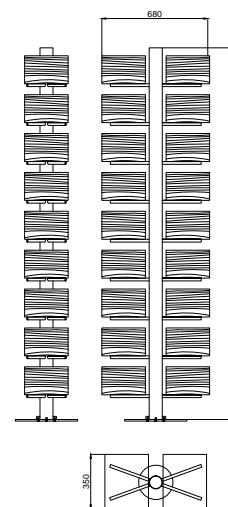

# HOLLYWOOD

Code: CL002

**Capacità bottiglie** 18 cassette in legno  
*Bottles capacity* 18 wooden boxes

**Materiale** Acciaio inossidabile  
*Material* Stainless steel

**Dimensione (HxPxL)/Size** 240x70x35 cm

**Peso/Weight** 28Kg.

**Fissaggio** a soffitto e pavimento  
*Fixing* Ceiling and Floor

**Imballo** viti in dotazione  
*Packing* screws supplied

 **Dimensione Imballo** Cassa in Legno  
*Packaging Size* Wooden box

 **Peso Lordo** NC  
*Weight*